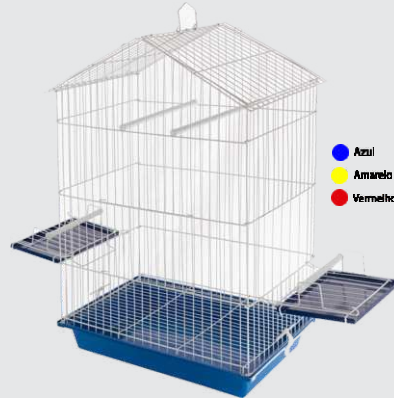

CÓDIGOS E TAM:

**POLEIRO PAPAGAIO/CALOPSITA
COM BANDEJA**

47540 | C/BANDEJA

● Azul
● Amarelo
● Vermelho

CÓDIGOS E TAM:

**GAIOLA CALOPSITA
MANSA COM BANDEJA**

46968 | C/BANDEJA

CÓDIGOS E TAM: