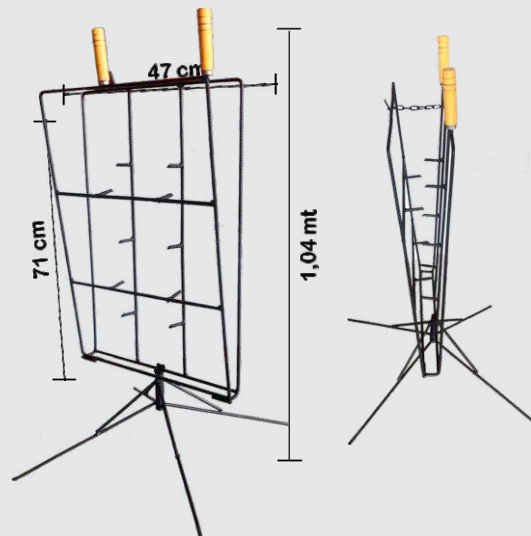

24759 | N° 2 45x30cm

24767 | N° 3 55x30cm

CÓDIGOS E TAM:

**GRELHA GALVANIZADA P/
CHURRASQUEIRA BOTIJÃO**

47112 | BOTIJÃO

CÓDIGOS E TAM:

**CHAPA PARA CARNES
BORDA AÇO 3MM PRETO**

48159 | 40 CM