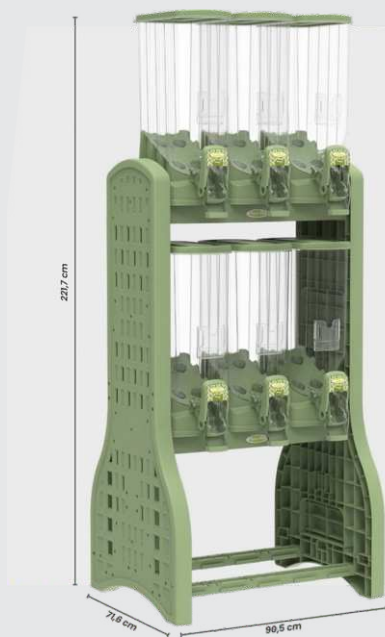

**DISPENSER PRO
6 X 40 LITROS**

CÓDIGOS E TAM:

- 47512 | CINZA
- 47511 | PRETO
- 47513 | GOLD
- 47514 | VERDE