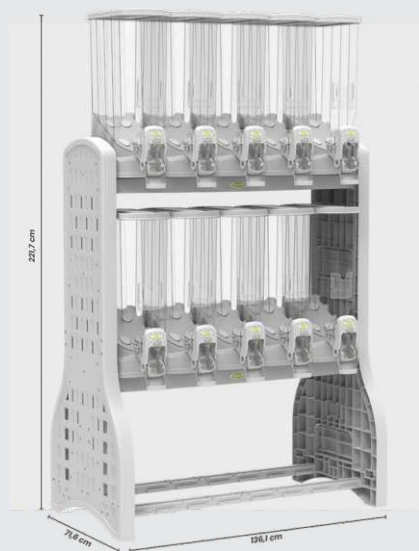

**DISPENSER PRO
10 X 40 LITROS**

CÓDIGOS E TAM:

- 47498 | CINZA
- 47492 | PRETO
- 47499 | GOLD
- 47500 | VERDE