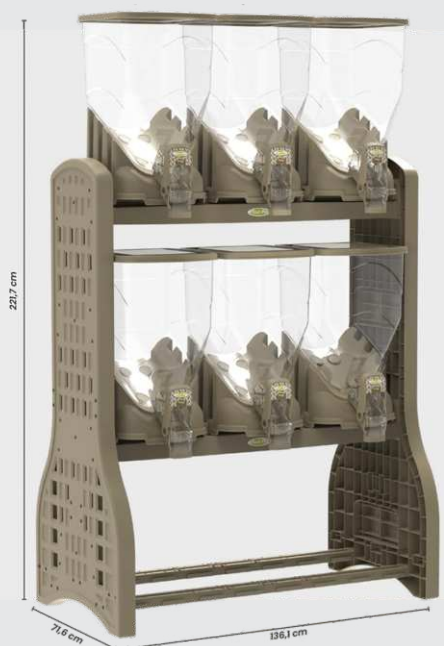

CÓDIGOS E TAM:

- 47501 | CINZA
- 47491 | PRETO
- 47502 | GOLD
- 47503 | VERDE

**DISPENSER HÍBRIDO
10 X 40 L 130 X 56 X 210 CM**

CÓDIGOS E TAM:

- 47501 | PRETO
- 47491 | GOLD

**DISPENSER PRO
6 X 60 LITROS**