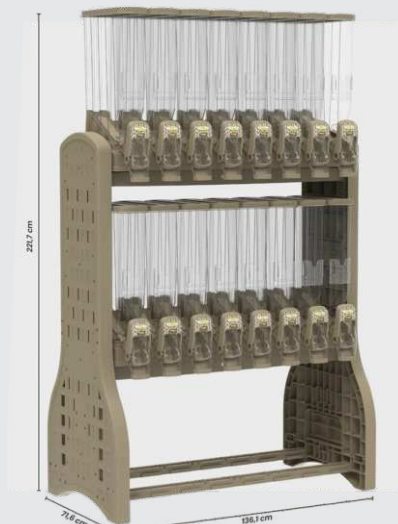

**DISPENSER PRO
16 X 25 LITROS**

CÓDIGOS E TAM:

- 47501 | CINZA
- 47491 | PRETO
- 47502 | GOLD
- 47503 | VERDE