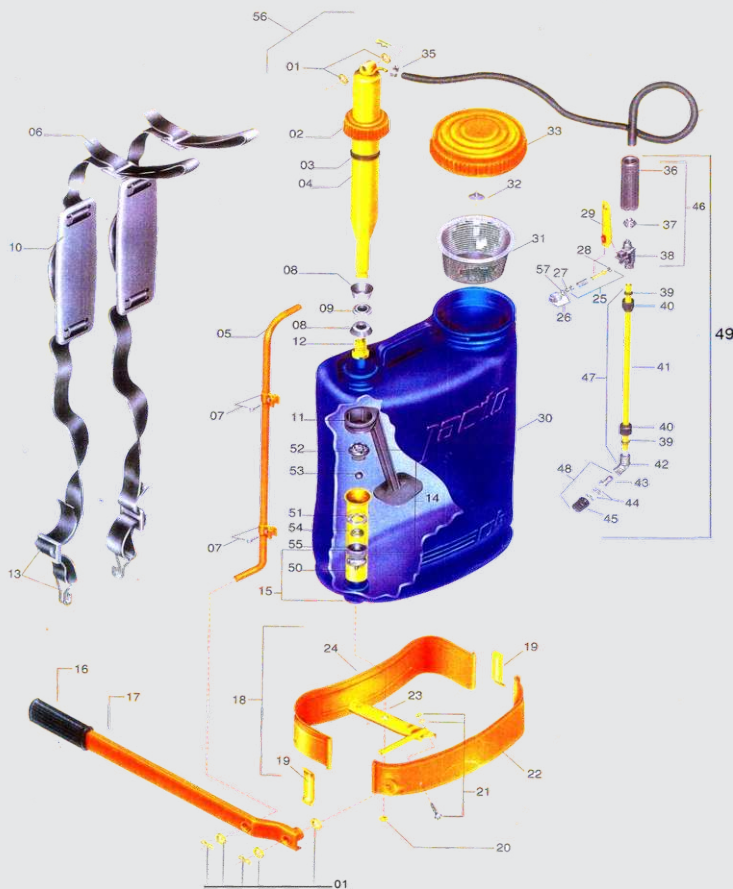

EXTENSÃO 2 BICOS 160

☛ CÓDIGOS E TAM:

48374

BARRA FIXA 2 BICOS DE 250

☛ CÓDIGOS E TAM:

48370

PULVERIZADOR COSTAL 20L

CLIQUE PARA VOLTAR AO INÍCIO

Descrição das Peças

- 01 - 39-6 Jogo de Arruelas Contrapinos
- 02 - 49-3 Porta Gaxeta 62
- 03 - 35-3 Gaxeta de Amianto
- 04 - 36-1 Gaxeta de Plástico
- 05 - 38-8 Haste de Acionamento
- 06 - 24-8 - Cinta Completa
- 08 - 30-2 Êmbolo de Couro
- 09 - 492-8 Espaçador do Êmbolo
- 11 - 46-9 Mexedor
- 12 - 58-2 Válvula de Câmara
- 15 - 23-9 Cilindro Completo
- 17 - 6-9 Alavanca com Manopla
- 18 - 29-9 Embasamento Completo Novo
- 18 - 28-0 Embasamento Completo Antigo
- 19 - 37-9 Grampo Base
- 20 - 952-0 Porc com Flange M-8
- 21 - 40-9 Jogo de Parafusos, Arruelas e Porcas
- 23 - 53-1 Reforço Novo
- 23 - 51-5 Reforço Antigo
- 25 - 4-3 Agulha Completa (27 e 28)
- 26 - 56-6 Tampa de Registro
- 29 - 5-1 Gatilho
- 31 - 533-9 Coador Azul
- 31 - 25-6 Coador Preto
- 33 - 55-8 Tampa do Depósito
- 34 - 44-2 Mangueira 5/16x1350
- 35 - 763-6 Abraçadeira 12-16
- 36 - 19-1 Cabo de Registro
- 37 - 47-7 Pinça
- 38 - 26-4 Corpo do Registro
- 39 - 42-6 Junta Cônica
- 40 - 48-5 Porca Cônica
- 42 - 41-8 Junção
- 43 - 34-5 Filtro de Bico Malha 40
- 44 - 933-4 Disco / 22-1 Caracol do Disco
- 45 - 21-3 Capa do Bico
- 46 - 54-9 Registro Completo (25, 26, 29,36, 37e38)
- 47 - 57-4 Tubo da lança
- 48 - 13-2 Bico JD-12 P(43, 44 e 45)
- 49 - 43-4 Lança Completa
- 56 - 20-5 Câmara Compensador (04, 08 e 12)
- 57 - 964-4 Anel OR-13