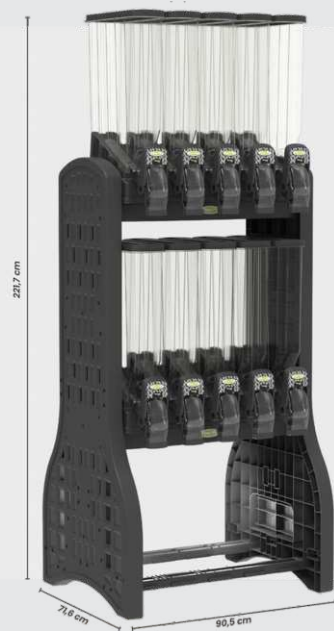

**DISPENSER PRO
10 X 25 LITROS**

CÓDIGOS E TAM:

- 47508 | CINZA
- 47507 | PRETO
- 47509 | GOLD
- 47510 | VERDE