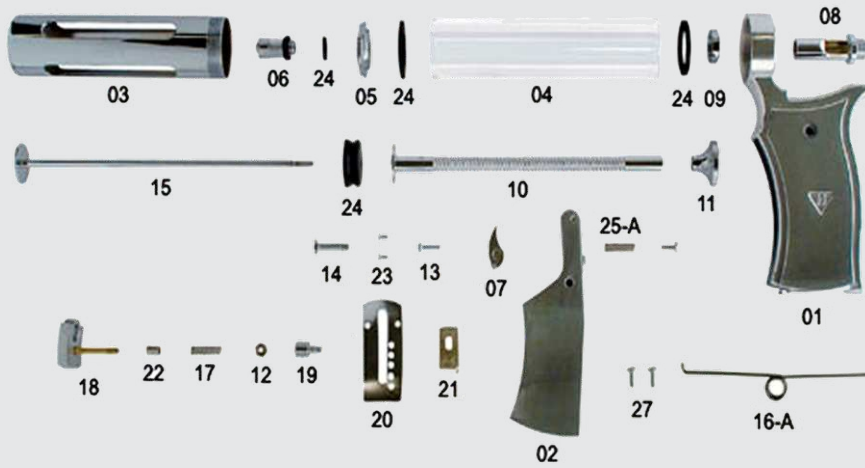

- 01 - Punho --> 81-7
- 02 - Gatilho --> 82-5
- 03 - Corpo --> 83-3
- 04 - Vidro Temperado --> 242-9
- 05 - Fundo --> 85-9
- 06 - Bico Luer-Lock --> 86-8
- 07 - Unha --> 87-6
- 08 - Guia do Eixo Externo --> 88-4
- 10 - Eixo Externo --> 90-6
- 11 - Botão do Empurrador --> 91-4
- 15 - Eixo Interno --> 95-7
- 18 - Regulador de Dosagem --> 98-1
- 20 - Placa de Dosagem --> 100-7
- 28 - Regulador de Dosagem Completo nº16 -->108-2